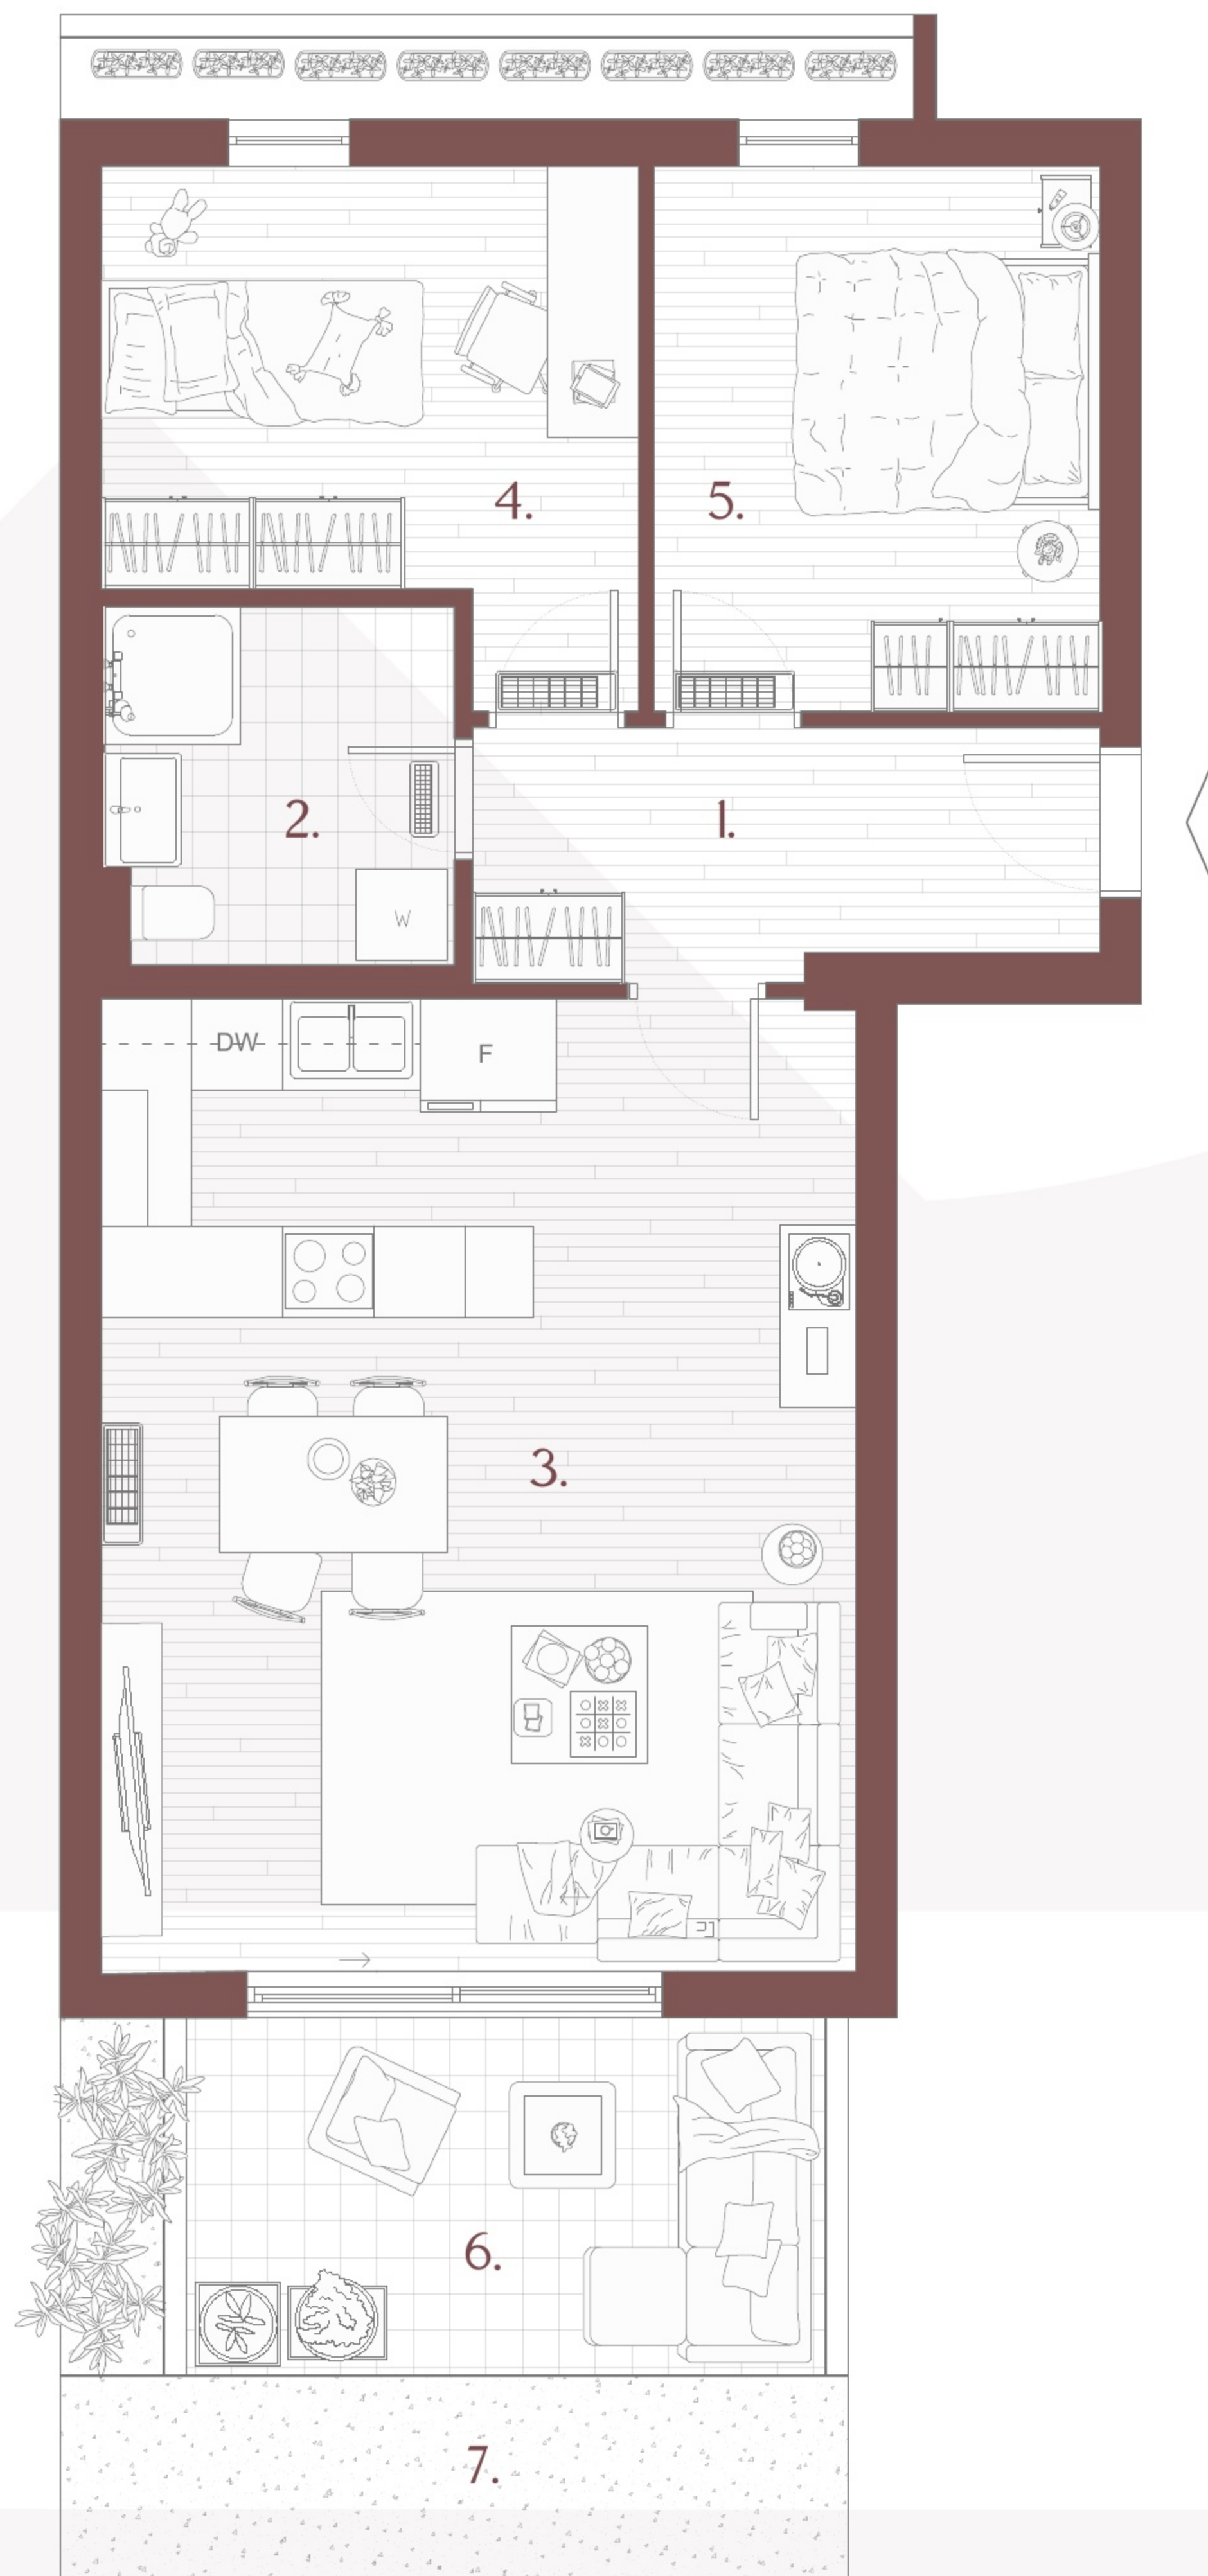

FORTIS UMAG

STAN II

Prizemlje | 65.26 m²

1.	Hodnik	6.61 m ²
2.	Kupaonica	5.33 m ²
3.	Dnevni boravak	31.94 m ²
4.	Spavaća soba 1	10.60 m ²
5.	Spavaća soba 2	10.78 m ²
Ukupno:		65.26 m²
6.	Terasa	9.94 m ²
7.	Okućnica	8.00 m ²
8.	Spremište	
9.	Parking	