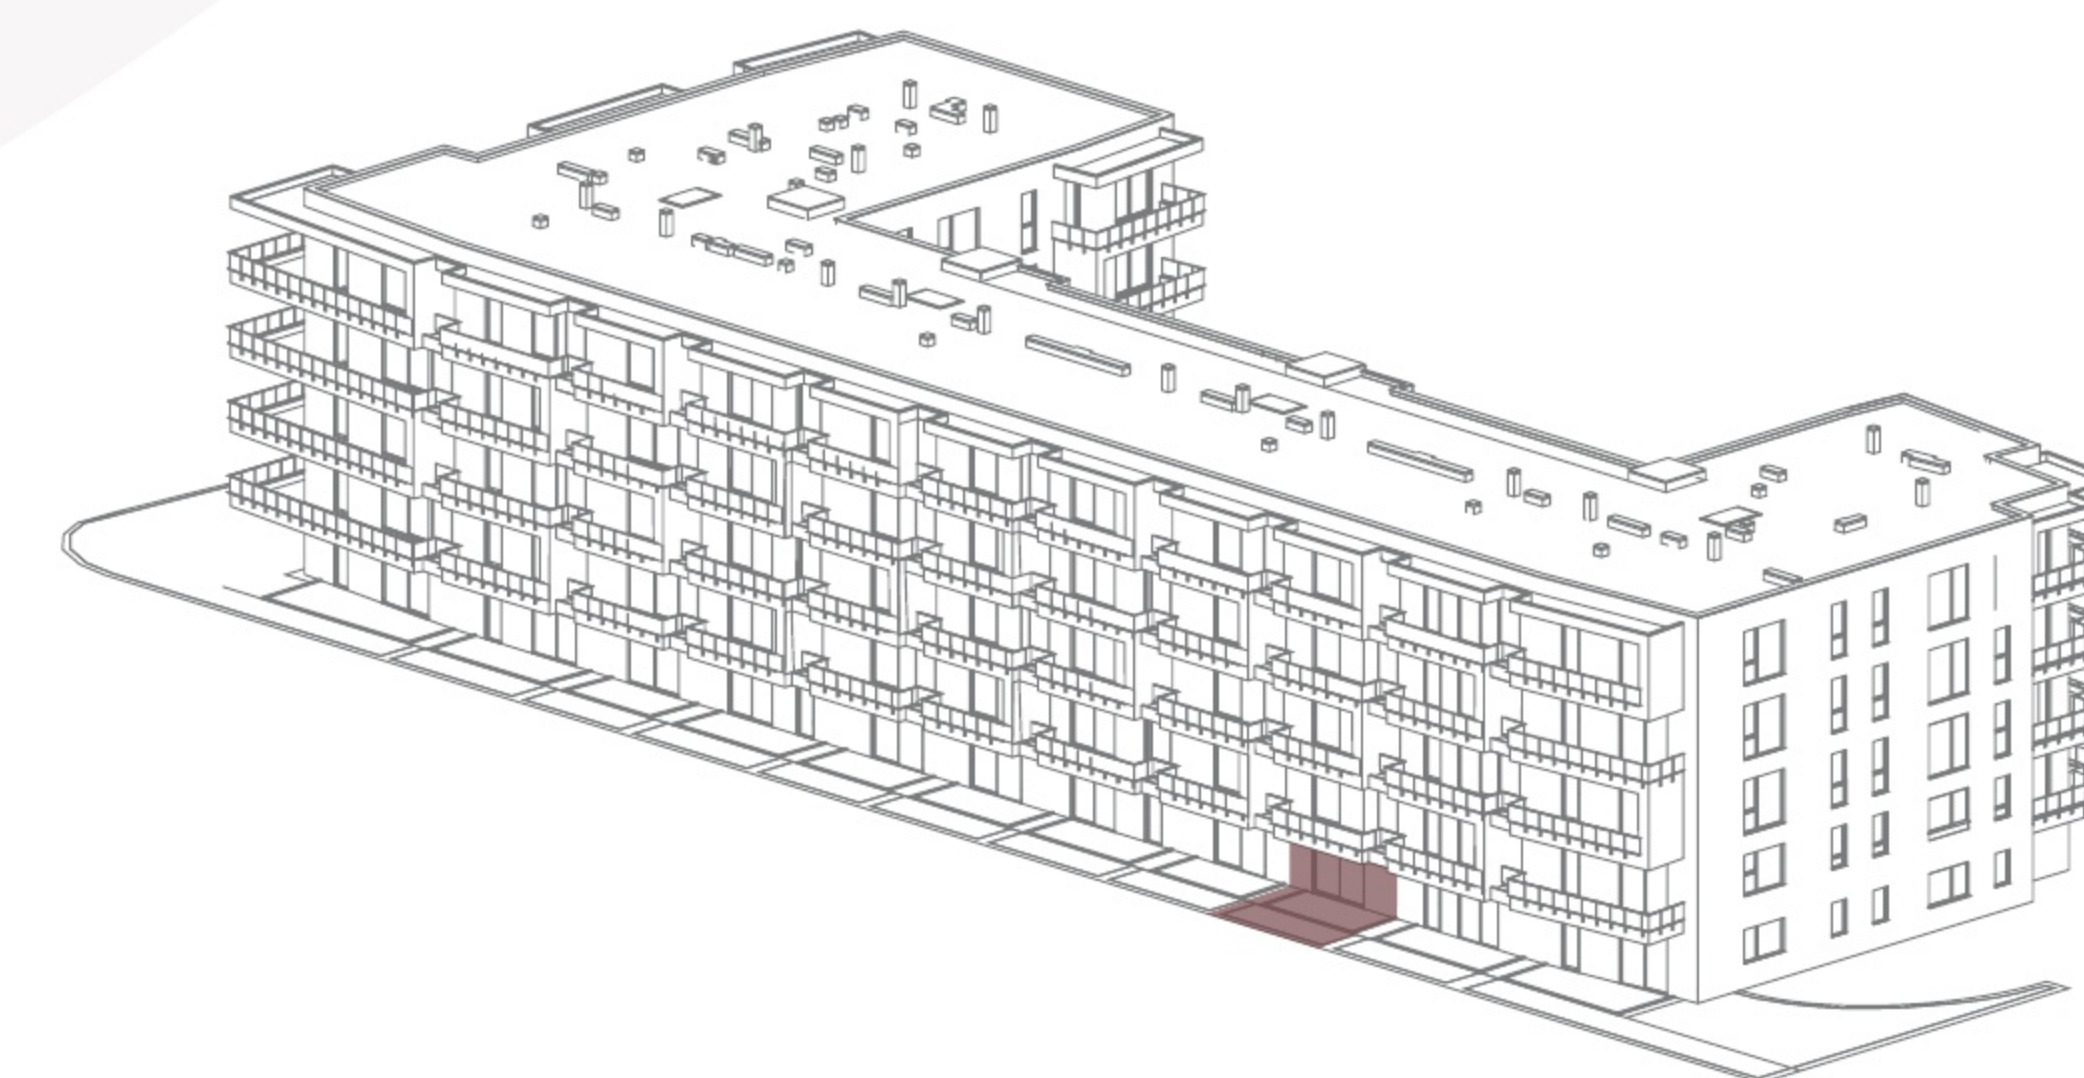

FORTIS UMAG

STAN II

Prizemlje | 65.26 m²

1.	Hodnik	6.61 m ²
2.	Kupaonica	5.33 m ²
3.	Dnevni boravak	31.94 m ²
4.	Spavaća soba 1	10.60 m ²
5.	Spavaća soba 2	10.78 m ²
Ukupno:		65.26 m²
6.	Terasa	9.94 m ²
7.	Okućnica	8.00 m ²
8.	Spremište	
9.	Parking	